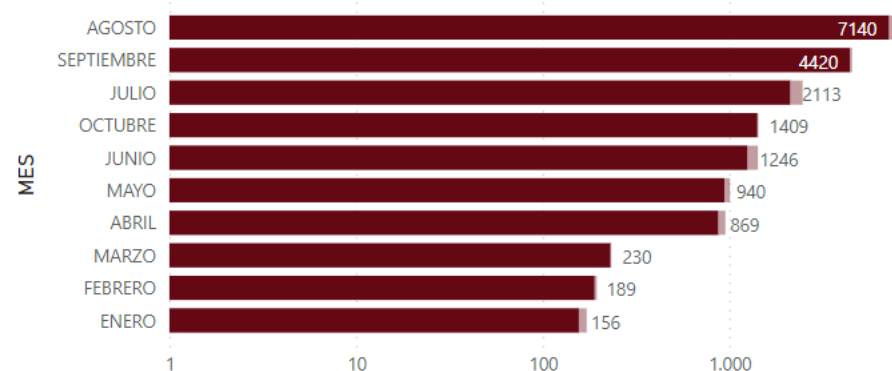

AN  **ET**

AENOR

GESTIÓN
DE LA CALIDAD
ISO 9001

EN 0456/2021

Introducción

- ❑ En enero presentamos el informe que recogía los festejos con lidia celebrados en la temporada 2022.
- ❑ En este nuevo informe incorporamos todos los festejos celebrados en España en 2022, incluyendo los festejos populares.
- ❑ Nos parece importante completar el informe debido al volumen de festejos y la importancia de los espectáculos taurinos en la geografía nacional.
- ❑ Se recogen los festejos celebrados en las diferentes CCAA, así como de en las distintas provincias y su número por meses.
- ❑ Al igual que en el informe anterior se destalla una evolución de festejos incluyendo los festejos populares.
- ❑ La tipología de festejo es a criterio de ANOET, que necesariamente no tienen que coincidir con otras estadísticas.
- ❑ Los datos son recogidos de distintas fuentes.

Festejos 2022. Por tipología festejo

Festejos 2022. Por meses

Festejos 2022. Por CCAA

Festejos 2022. Por provincia

Festejos 2022. Populares

2

Evolución festejos 2010-2022

AN  **ET**