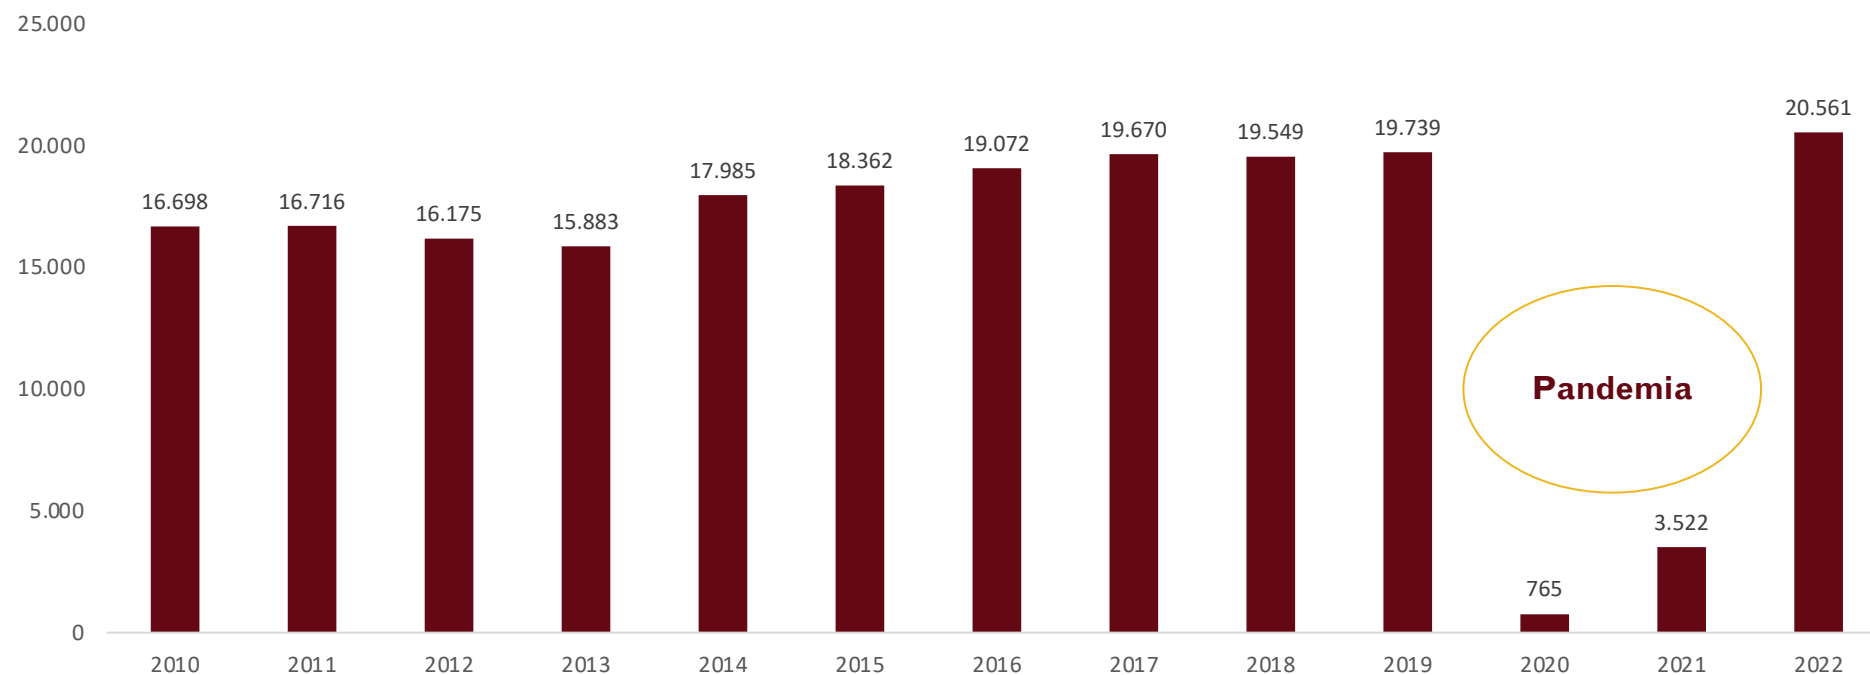

Evolución festejos totales 2010-2022