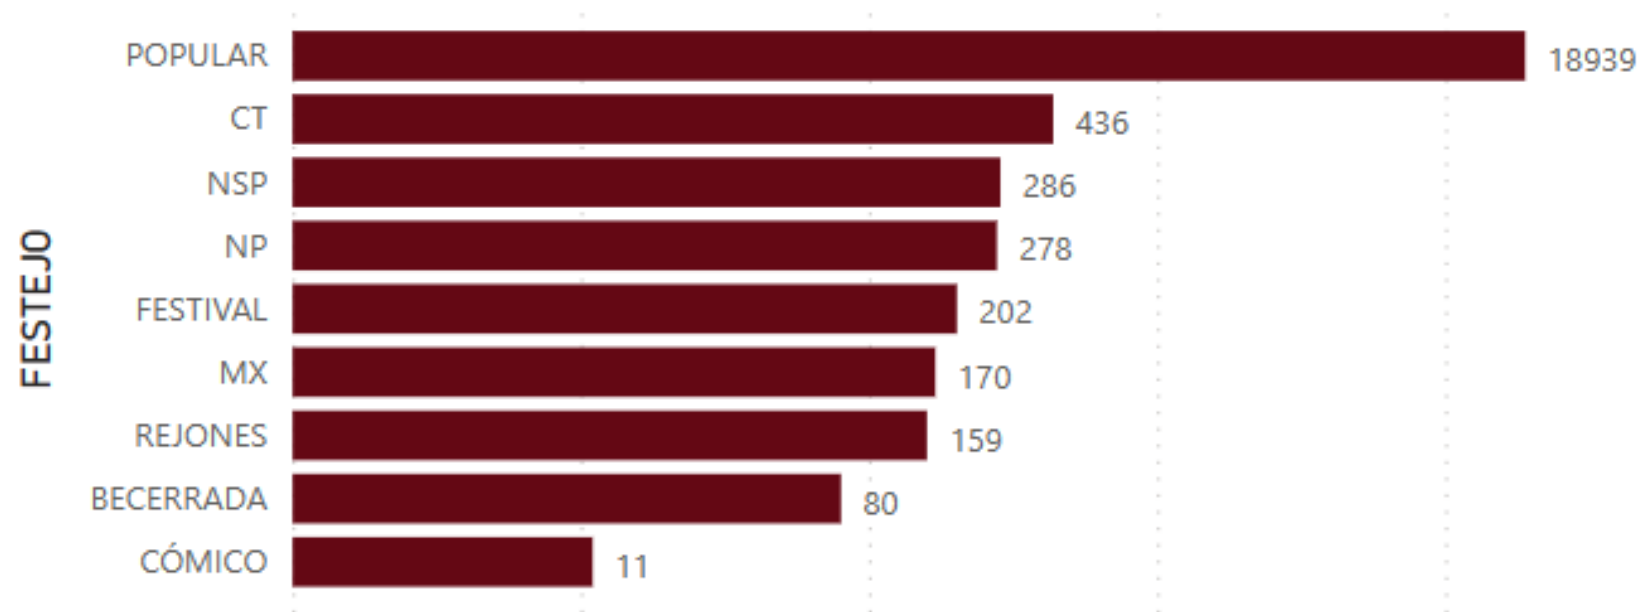

AN  **ET**

AENOR

GESTIÓN
DE LA CALIDAD
ISO 9001

EN 0456/2021

Introducción

- ❑ En enero presentamos el informe que recogía los festejos con lidia celebrados en la temporada 2022.
- ❑ En este nuevo informe incorporamos todos los festejos celebrados en España en 2022, incluyendo los festejos populares.
- ❑ Nos parece importante completar el informe debido al volumen de festejos y la importancia de los espectáculos taurinos en la geografía nacional.
- ❑ Se recogen los festejos celebrados en las diferentes CCAA, así como de en las distintas provincias y su número por meses.
- ❑ Al igual que en el informe anterior se destalla una evolución de festejos incluyendo los festejos populares.
- ❑ La tipología de festejo es a criterio de ANOET, que necesariamente no tienen que coincidir con otras estadísticas.
- ❑ Los datos son recogidos de distintas fuentes.

Festejos 2022. Por tipología festejo

Festejos 2022. Por meses

Festejos 2022. Por CCAA

Festejos 2022. Por provincia

Festejos 2022. Populares

2

Evolución festejos 2010-2022

AN  **ET**