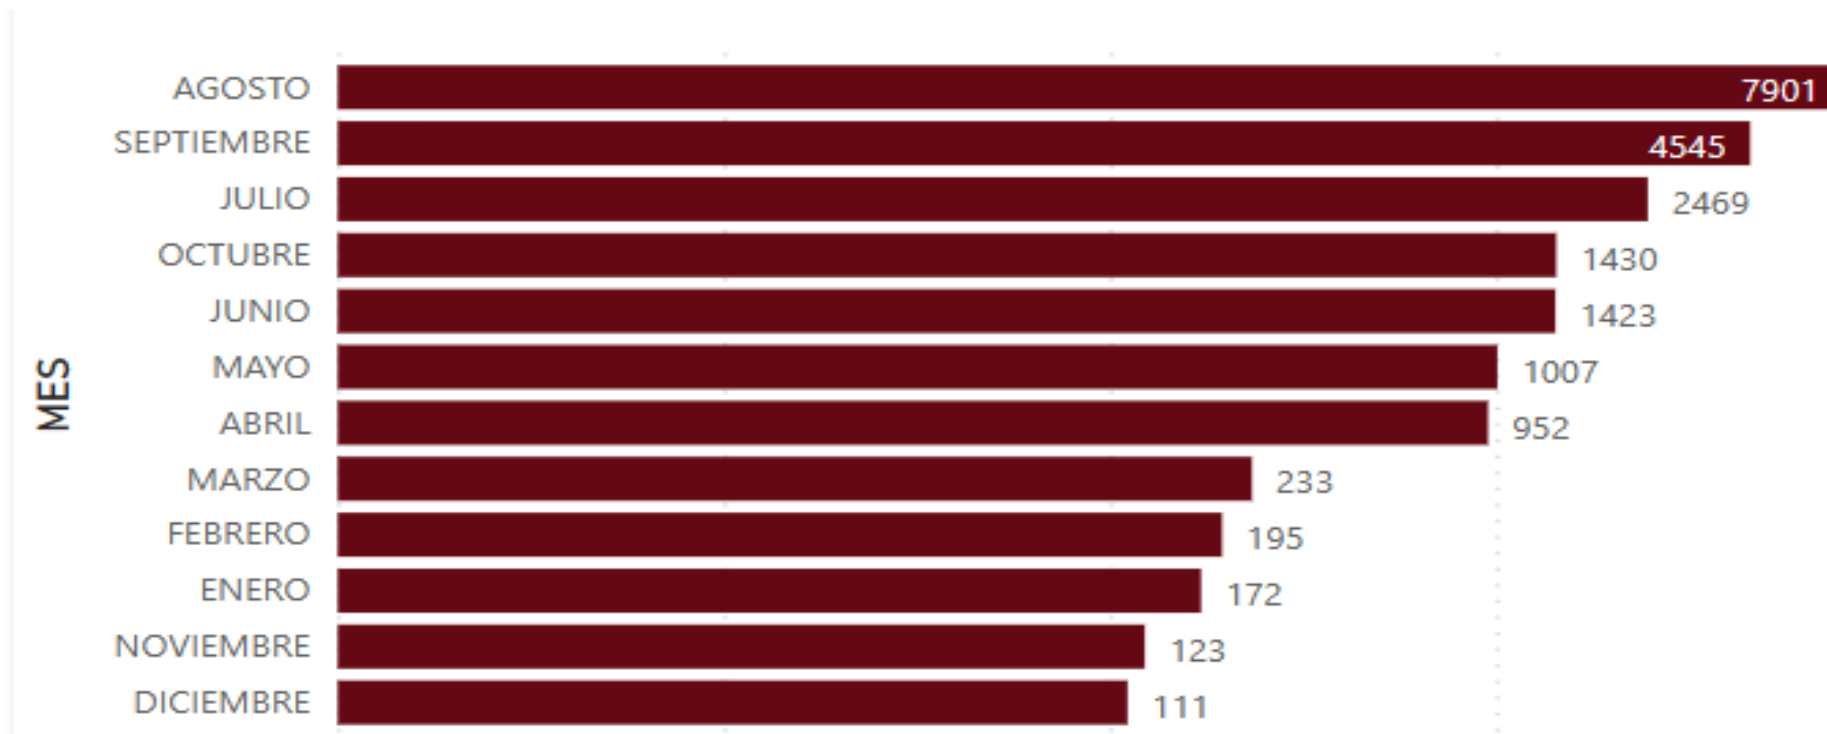

AN  **ET**

AENOR

GESTIÓN
DE LA CALIDAD
ISO 9001

EN 0456/2021

Introducción

- ❑ En enero presentamos el informe que recogía los festejos con lidia celebrados en la temporada 2022.
- ❑ En este nuevo informe incorporamos todos los festejos celebrados en España en 2022, incluyendo los festejos populares.
- ❑ Nos parece importante completar el informe debido al volumen de festejos y la importancia de los espectáculos taurinos en la geografía nacional.
- ❑ Se recogen los festejos celebrados en las diferentes CCAA, así como de en las distintas provincias y su número por meses.
- ❑ Al igual que en el informe anterior se destalla una evolución de festejos incluyendo los festejos populares.
- ❑ La tipología de festejo es a criterio de ANOET, que necesariamente no tienen que coincidir con otras estadísticas.
- ❑ Los datos son recogidos de distintas fuentes.

Festejos 2022. Por tipología festejo

Festejos 2022. Por meses

Festejos 2022. Por CCAA

Festejos 2022. Por provincia

Festejos 2022. Populares

2

Evolución festejos 2010-2022

AN  **ET**