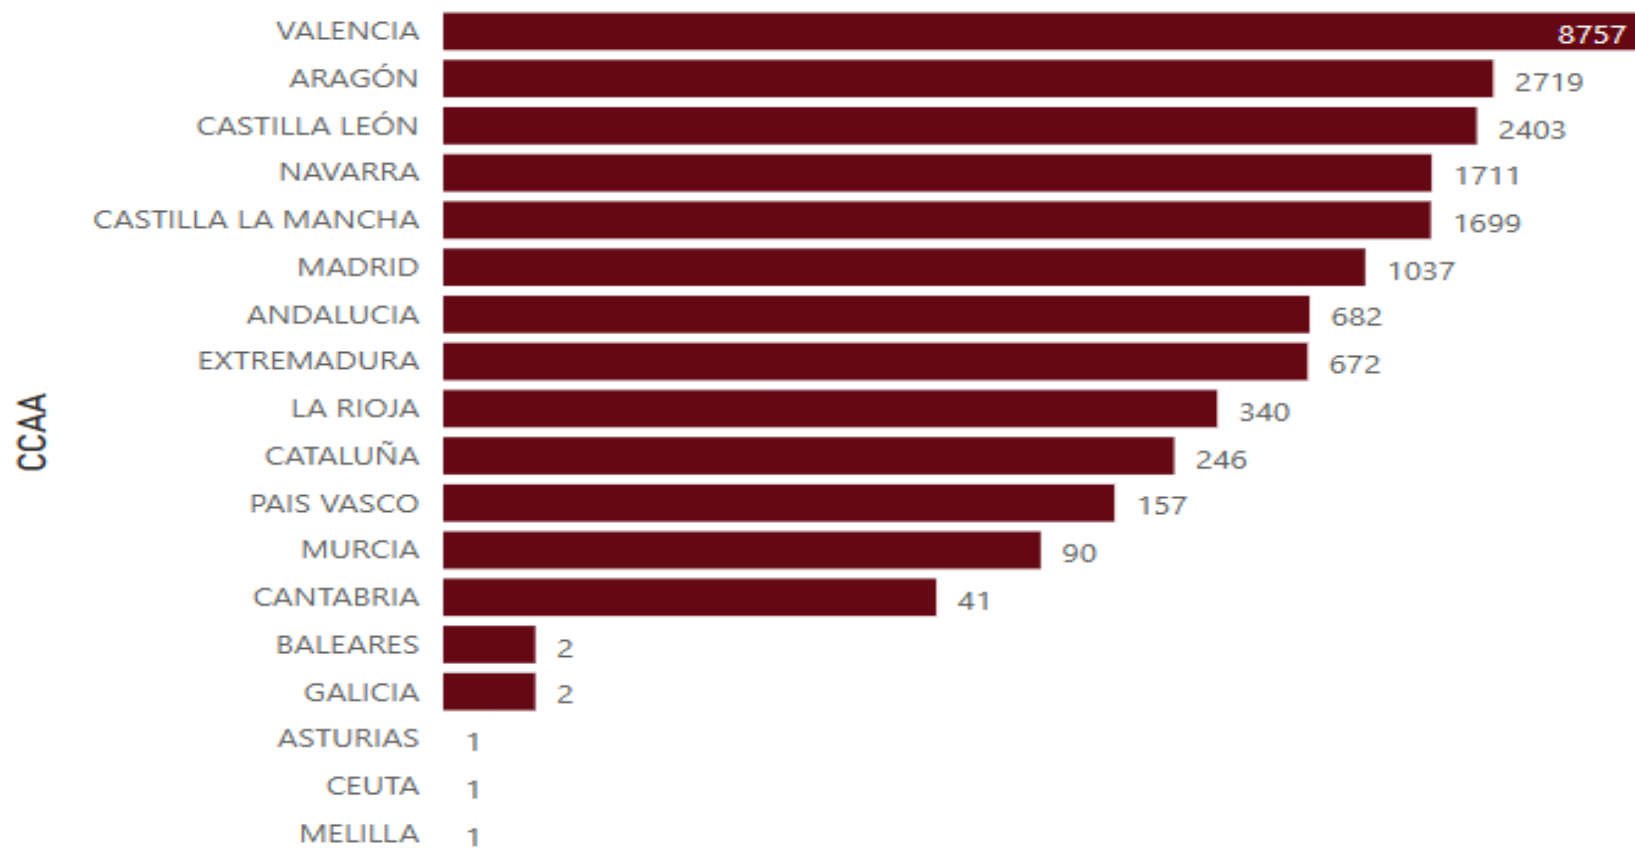

AN  **ET**

AENOR

GESTIÓN
DE LA CALIDAD
ISO 9001

EN 0456/2021

Introducción

- ❑ En enero presentamos el informe que recogía los festejos con lidia celebrados en la temporada 2022.
- ❑ En este nuevo informe incorporamos todos los festejos celebrados en España en 2022, incluyendo los festejos populares.
- ❑ Nos parece importante completar el informe debido al volumen de festejos y la importancia de los espectáculos taurinos en la geografía nacional.
- ❑ Se recogen los festejos celebrados en las diferentes CCAA, así como de en las distintas provincias y su número por meses.
- ❑ Al igual que en el informe anterior se destalla una evolución de festejos incluyendo los festejos populares.
- ❑ La tipología de festejo es a criterio de ANOET, que necesariamente no tienen que coincidir con otras estadísticas.
- ❑ Los datos son recogidos de distintas fuentes.

Festejos 2022. Por tipología festejo

Festejos 2022. Por meses

Festejos 2022. Por CCAA

Festejos 2022. Por provincia

Festejos 2022. Populares

2

Evolución festejos 2010-2022

AN  **ET**