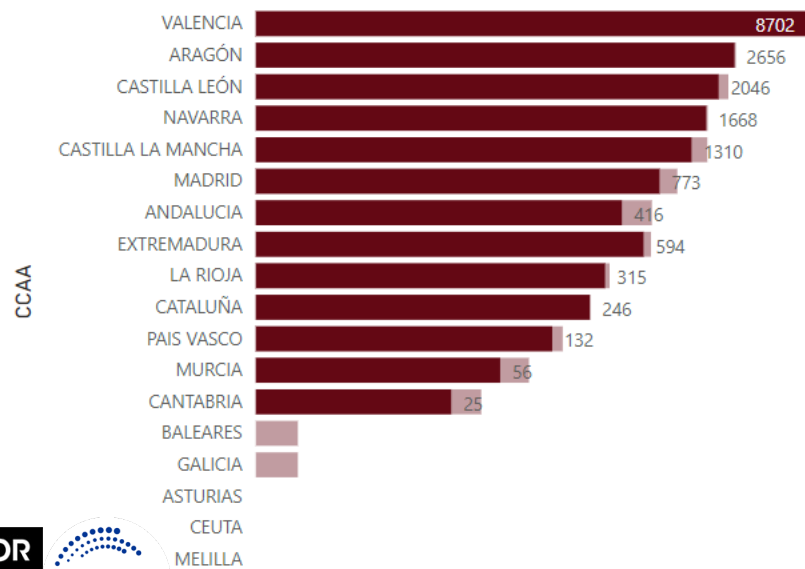

AN  **ET**

AENOR

GESTIÓN
DE LA CALIDAD
ISO 9001

EN 0456/2021

Introducción

- ❑ En enero presentamos el informe que recogía los festejos con lidia celebrados en la temporada 2022.
- ❑ En este nuevo informe incorporamos todos los festejos celebrados en España en 2022, incluyendo los festejos populares.
- ❑ Nos parece importante completar el informe debido al volumen de festejos y la importancia de los espectáculos taurinos en la geografía nacional.
- ❑ Se recogen los festejos celebrados en las diferentes CCAA, así como de en las distintas provincias y su número por meses.
- ❑ Al igual que en el informe anterior se destalla una evolución de festejos incluyendo los festejos populares.
- ❑ La tipología de festejo es a criterio de ANOET, que necesariamente no tienen que coincidir con otras estadísticas.
- ❑ Los datos son recogidos de distintas fuentes.

Festejos 2022. Por tipología festejo

Festejos 2022. Por meses

Festejos 2022. Por CCAA

Festejos 2022. Por provincia

Festejos 2022. Populares

2

Evolución festejos 2010-2022

AN  **ET**