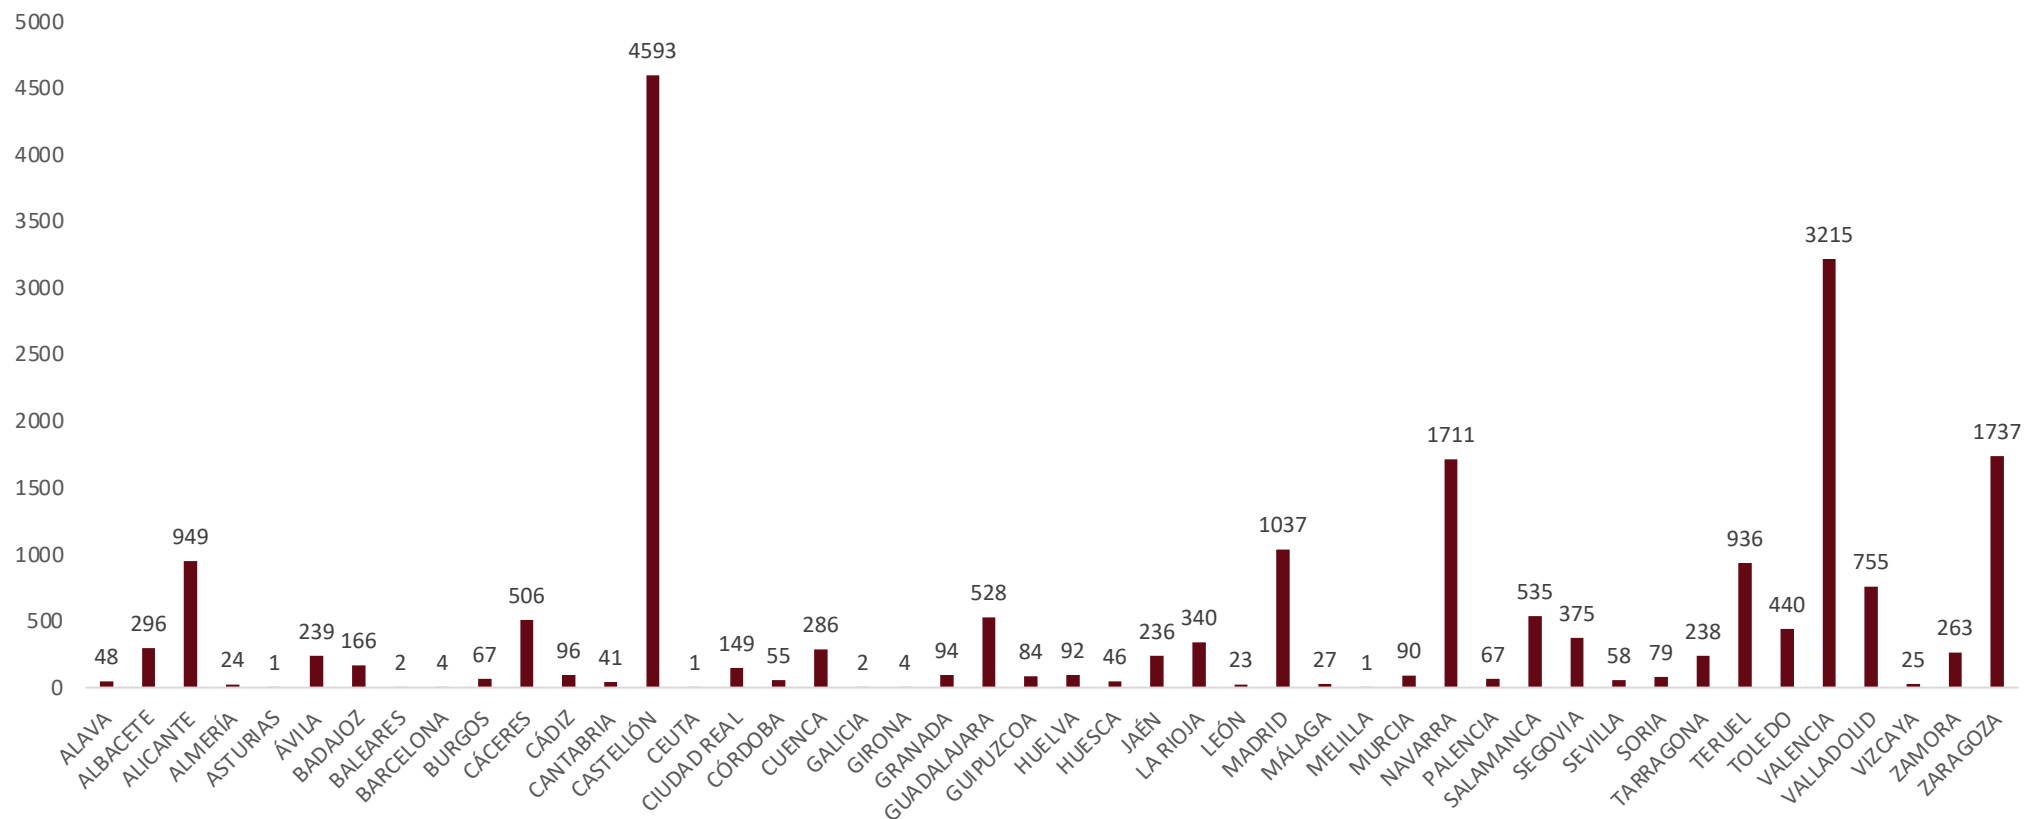

AN  **ET**

AENOR

GESTIÓN
DE LA CALIDAD
ISO 9001

EN 0456/2021

Introducción

- ❑ En enero presentamos el informe que recogía los festejos con lidia celebrados en la temporada 2022.
- ❑ En este nuevo informe incorporamos todos los festejos celebrados en España en 2022, incluyendo los festejos populares.
- ❑ Nos parece importante completar el informe debido al volumen de festejos y la importancia de los espectáculos taurinos en la geografía nacional.
- ❑ Se recogen los festejos celebrados en las diferentes CCAA, así como de en las distintas provincias y su número por meses.
- ❑ Al igual que en el informe anterior se destalla una evolución de festejos incluyendo los festejos populares.
- ❑ La tipología de festejo es a criterio de ANOET, que necesariamente no tienen que coincidir con otras estadísticas.
- ❑ Los datos son recogidos de distintas fuentes.

Festejos 2022. Por tipología festejo

Festejos 2022. Por meses

Festejos 2022. Por CCAA

Festejos 2022. Por provincia

Festejos 2022. Populares

2

Evolución festejos 2010-2022

AN  **ET**