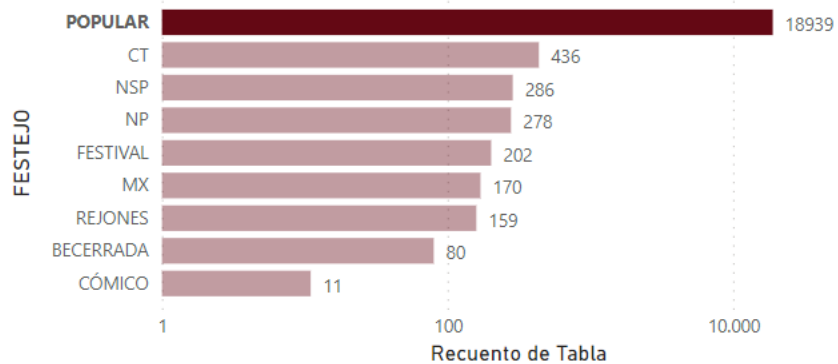

AN  **ET**

AENOR

GESTIÓN
DE LA CALIDAD
ISO 9001

EN 0456/2021

Introducción

- ❑ En enero presentamos el informe que recogía los festejos con lidia celebrados en la temporada 2022.
- ❑ En este nuevo informe incorporamos todos los festejos celebrados en España en 2022, incluyendo los festejos populares.
- ❑ Nos parece importante completar el informe debido al volumen de festejos y la importancia de los espectáculos taurinos en la geografía nacional.
- ❑ Se recogen los festejos celebrados en las diferentes CCAA, así como de en las distintas provincias y su número por meses.
- ❑ Al igual que en el informe anterior se destalla una evolución de festejos incluyendo los festejos populares.
- ❑ La tipología de festejo es a criterio de ANOET, que necesariamente no tienen que coincidir con otras estadísticas.
- ❑ Los datos son recogidos de distintas fuentes.

Festejos 2022. Por tipología festejo

Festejos 2022. Por meses

Festejos 2022. Por CCAA

Festejos 2022. Por provincia

Festejos 2022. Populares

2

Evolución festejos 2010-2022

AN  **ET**